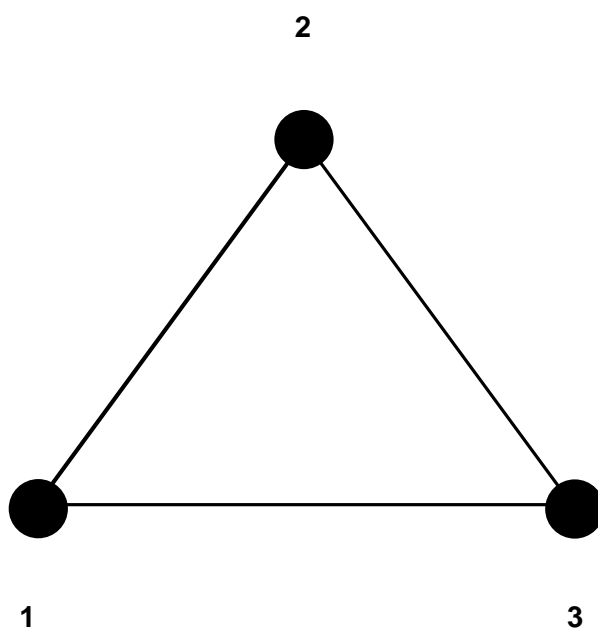

**DIMA DI SPARO****(Rispettare l'ordine di sparo indicato in legenda)****COMPONENTI  
FRONTALE E DORSALE**Legenda:

1. cal. 9 parabellum
2. cal. 9 parabellum
3. cal. 9 parabellum
4. cal. 357 HJSP
5. cal. 357 FMJ

**DIMA DI SPARO SU GIUBBETTI**  
**ANTIPROIETTILI FLESSIBILI COMPLETI DI PANNELLI SUPPLEMENTARI**

Distanza tra i 3 colpi non inferiore a cm 10

Distanza dal bordo non inferiore a mm 40

Legenda:

1. cal. 7,62 Nato con angolo di impatto 0°
2. cal. 7,62 Nato con angolo di impatto 0°
3. cal. 7,62 Nato con angolo di impatto 0°