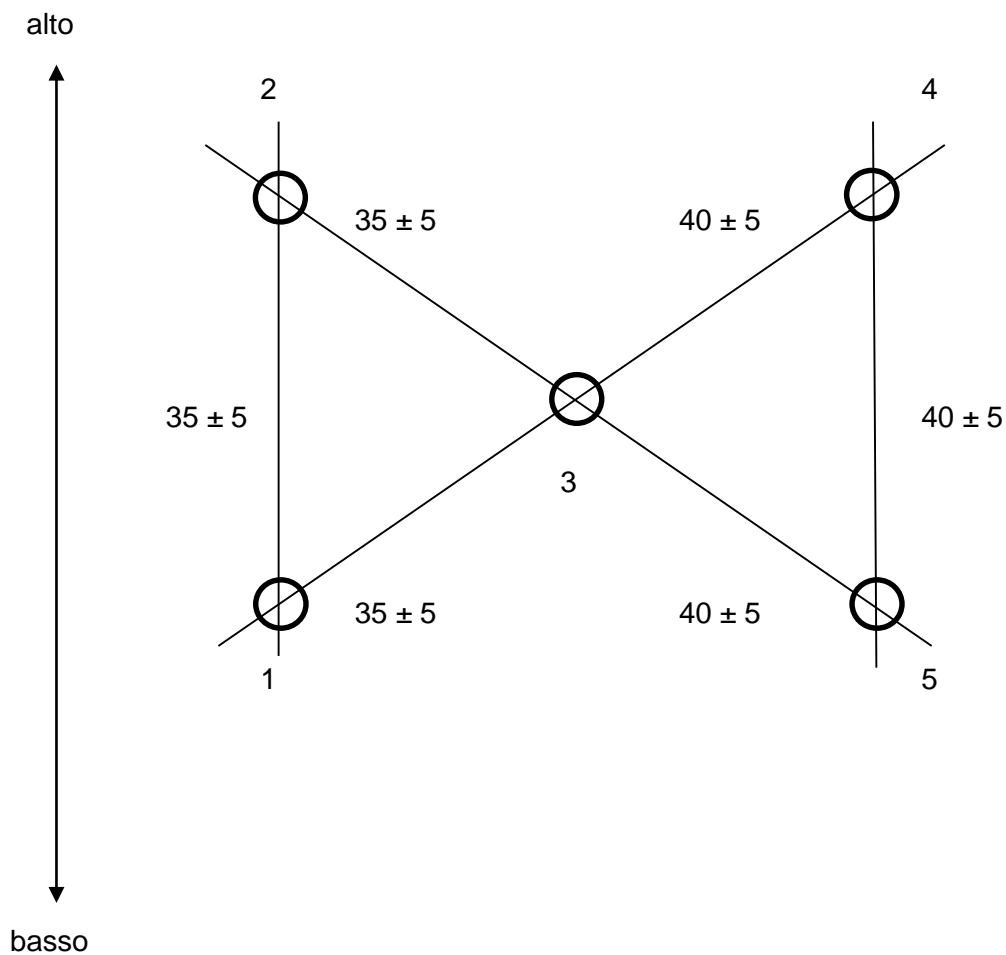

**DIMA DI SPARO****(Rispettare l'ordine di sparo indicato in legenda)****COMPONENTI  
FRONTALE E DORSALE**Legenda:

1. cal. 9 parabellum
2. cal. 9 parabellum
3. cal. 9 parabellum
4. cal. 357 HJSP
5. cal. 357 FMJ

**DIMA DI SPARO SU GIUBBETTI**  
**ANTIPROIETTILI FLESSIBILI COMPLETI DI PANNELLI SUPPLEMENTARI**

Distanza tra i 3 colpi non inferiore a cm 10

Distanza dal bordo non inferiore a mm 40

Legenda:

1. cal. 7,62 Nato con angolo di impatto 0°
2. cal. 7,62 Nato con angolo di impatto 0°
3. cal. 7,62 Nato con angolo di impatto 0°