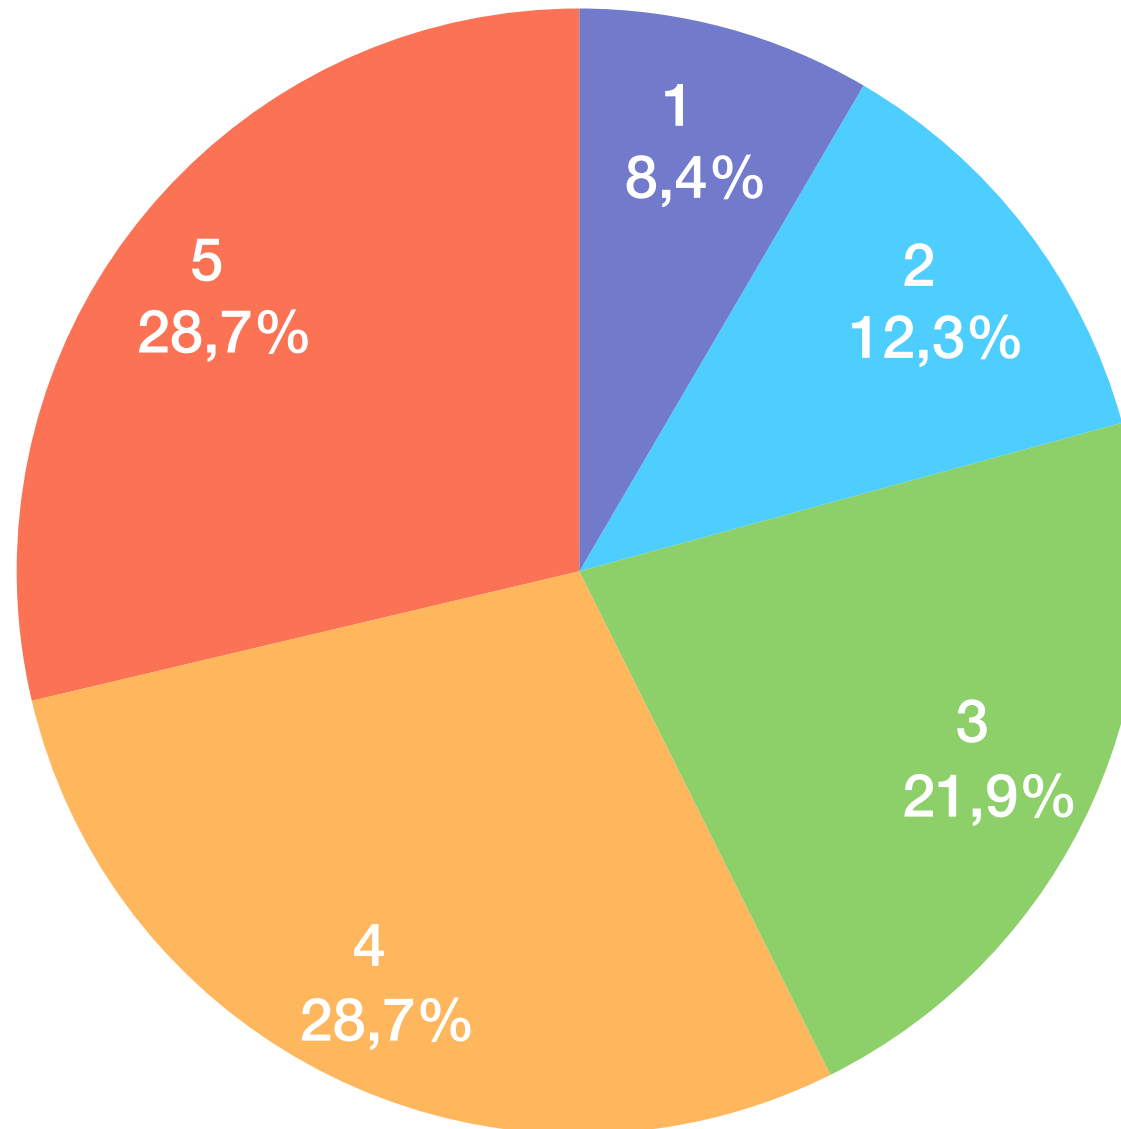

Valutazione del sito Internet “www.gdf.gov.it”

Dati aggiornati al 31 marzo 2020

Attrattiva

Gradimento espresso dagli utenti attraverso una scala di valori crescente da 1 a 5, dove 1 rappresenta il minor grado di soddisfazione e 5 il maggiore

Accessibilità

Gradimento espresso dagli utenti attraverso una scala di valori crescente da 1 a 5, dove 1 rappresenta il minor grado di soddisfazione e 5 il maggiore

Soddisfazione

Gradimento espresso dagli utenti attraverso una scala di valori crescente da 1 a 5, dove 1 rappresenta il minor grado di soddisfazione e 5 il maggiore

Informazioni tecniche e statistiche

Gradimento espresso dagli utenti attraverso una scala di valori crescente da 1 a 5, dove 1 rappresenta il minor grado di soddisfazione e 5 il maggiore