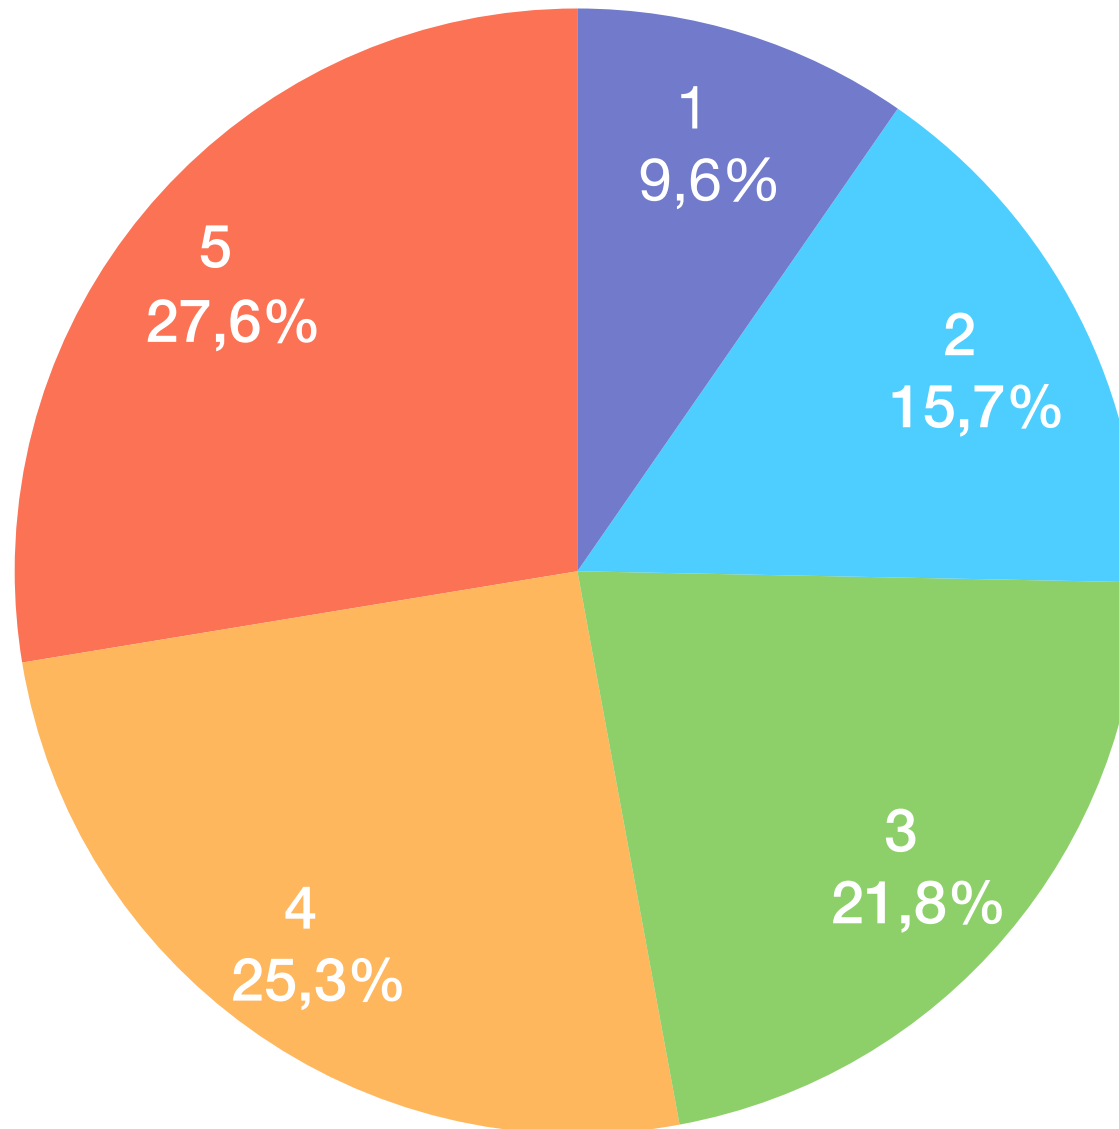

Valutazione del sito Internet “www.gdf.gov.it”

Dati aggiornati al 31 marzo 2020

Attrattiva

Gradimento espresso dagli utenti attraverso una scala di valori crescente da 1 a 5, dove 1 rappresenta il minor grado di soddisfazione e 5 il maggiore

Accessibilità

Gradimento espresso dagli utenti attraverso una scala di valori crescente da 1 a 5, dove 1 rappresenta il minor grado di soddisfazione e 5 il maggiore

Soddisfazione

Gradimento espresso dagli utenti attraverso una scala di valori crescente da 1 a 5, dove 1 rappresenta il minor grado di soddisfazione e 5 il maggiore

Informazioni tecniche e statistiche

Gradimento espresso dagli utenti attraverso una scala di valori crescente da 1 a 5, dove 1 rappresenta il minor grado di soddisfazione e 5 il maggiore