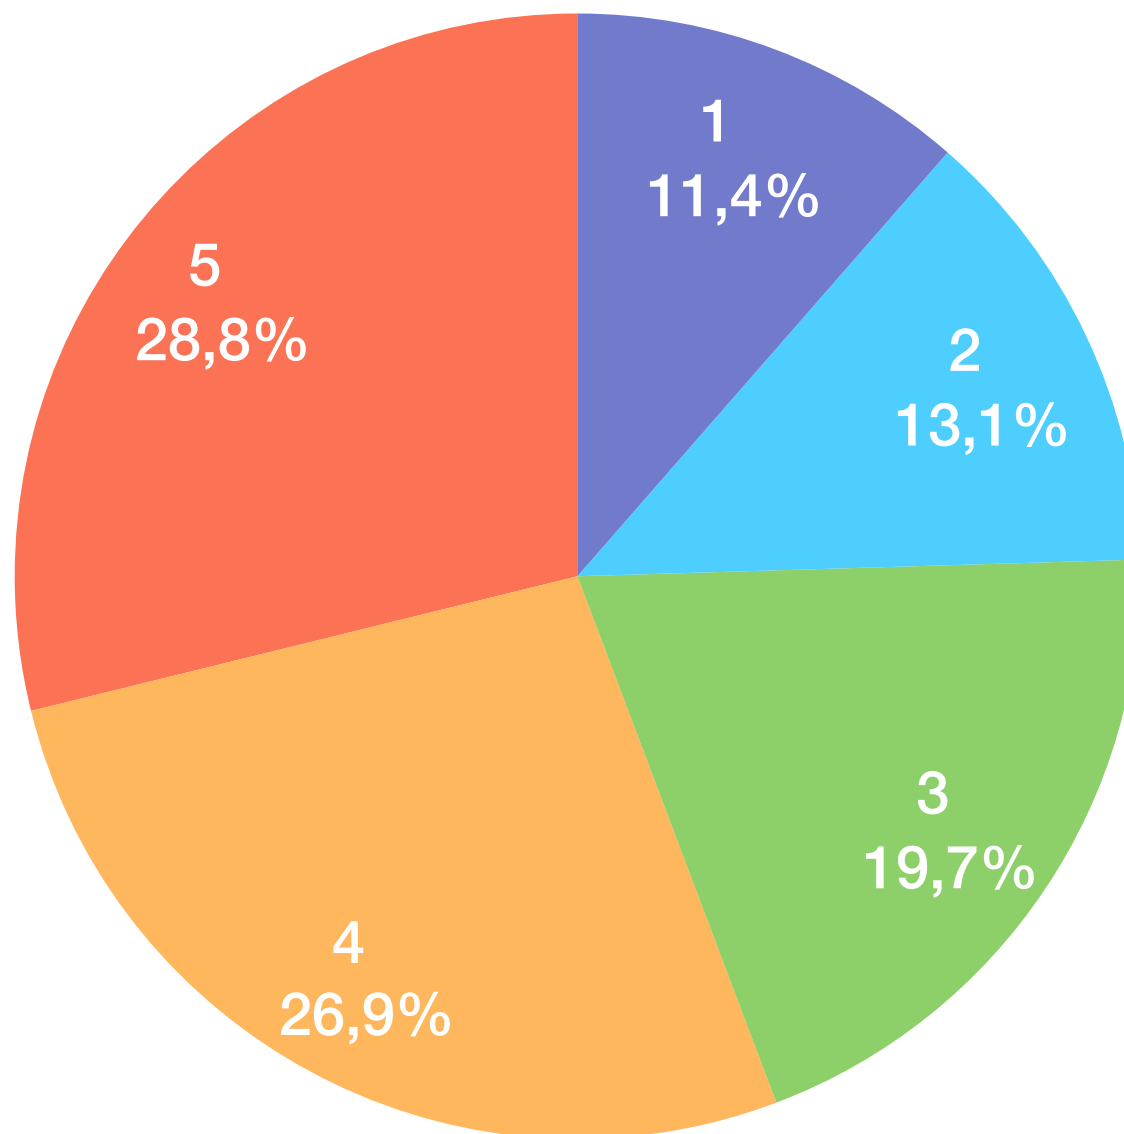

Valutazione del sito Internet “www.gdf.gov.it”

Dati aggiornati al 31 marzo 2020

Attrattiva

Gradimento espresso dagli utenti attraverso una scala di valori crescente da 1 a 5, dove 1 rappresenta il minor grado di soddisfazione e 5 il maggiore

Accessibilità

Gradimento espresso dagli utenti attraverso una scala di valori crescente da 1 a 5, dove 1 rappresenta il minor grado di soddisfazione e 5 il maggiore

Soddisfazione

Gradimento espresso dagli utenti attraverso una scala di valori crescente da 1 a 5, dove 1 rappresenta il minor grado di soddisfazione e 5 il maggiore

Informazioni tecniche e statistiche

Gradimento espresso dagli utenti attraverso una scala di valori crescente da 1 a 5, dove 1 rappresenta il minor grado di soddisfazione e 5 il maggiore