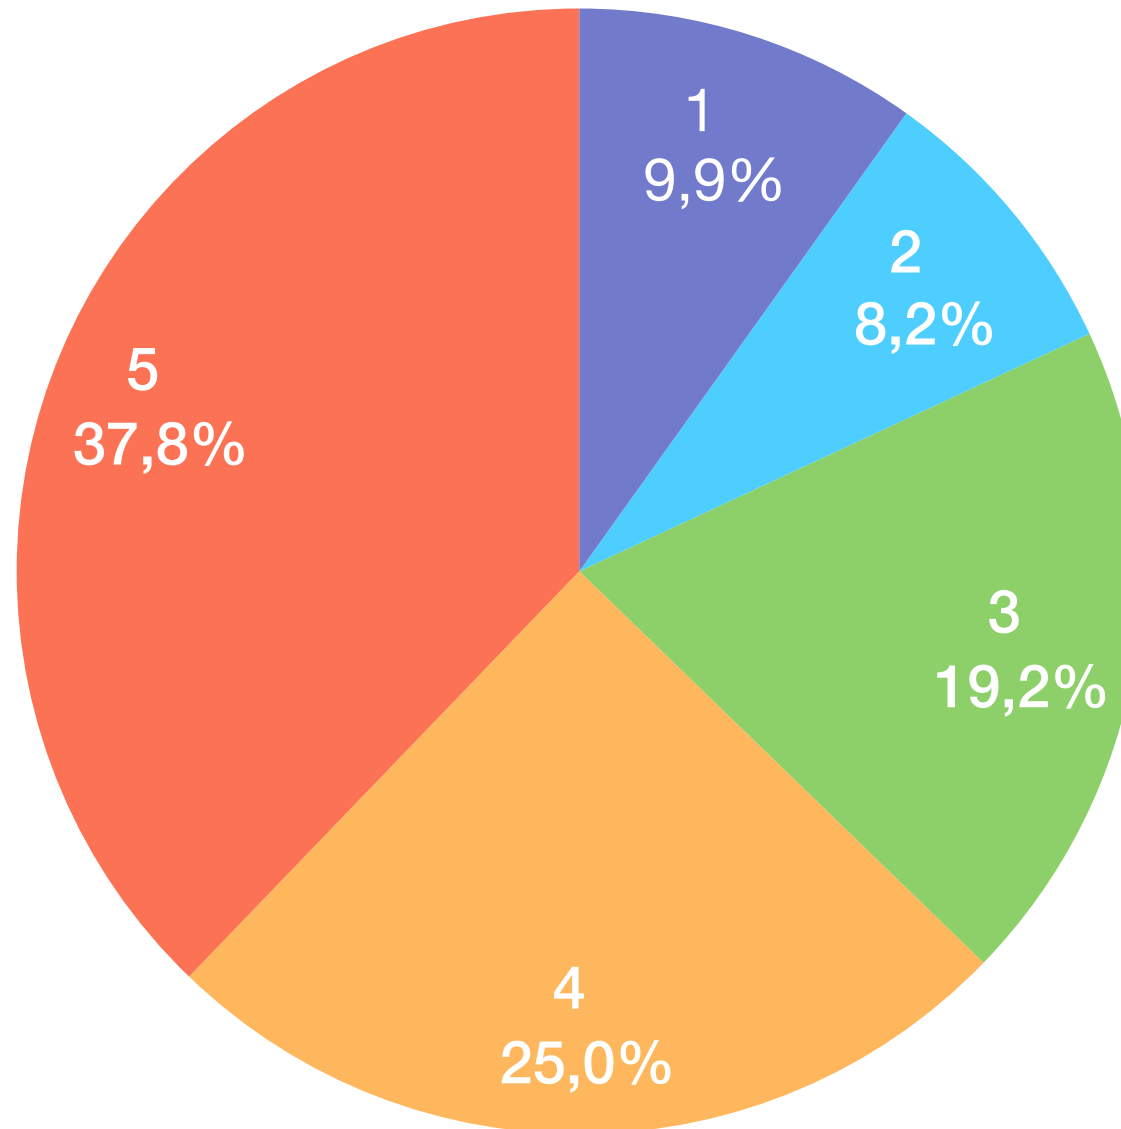

# Attrattiva

Gradimento espresso dagli utenti attraverso una scala di valori crescente da 1 a 5, dove 1 rappresenta il minor grado di soddisfazione e 5 il maggiore

# Accessibilità

Gradimento espresso dagli utenti attraverso una scala di valori crescente da 1 a 5, dove 1 rappresenta il minor grado di soddisfazione e 5 il maggiore

# Soddisfazione

Gradimento espresso dagli utenti attraverso una scala di valori crescente da 1 a 5, dove 1 rappresenta il minor grado di soddisfazione e 5 il maggiore

# Informazioni tecniche e statistiche

Gradimento espresso dagli utenti attraverso una scala di valori crescente da 1 a 5, dove 1 rappresenta il minor grado di soddisfazione e 5 il maggiore