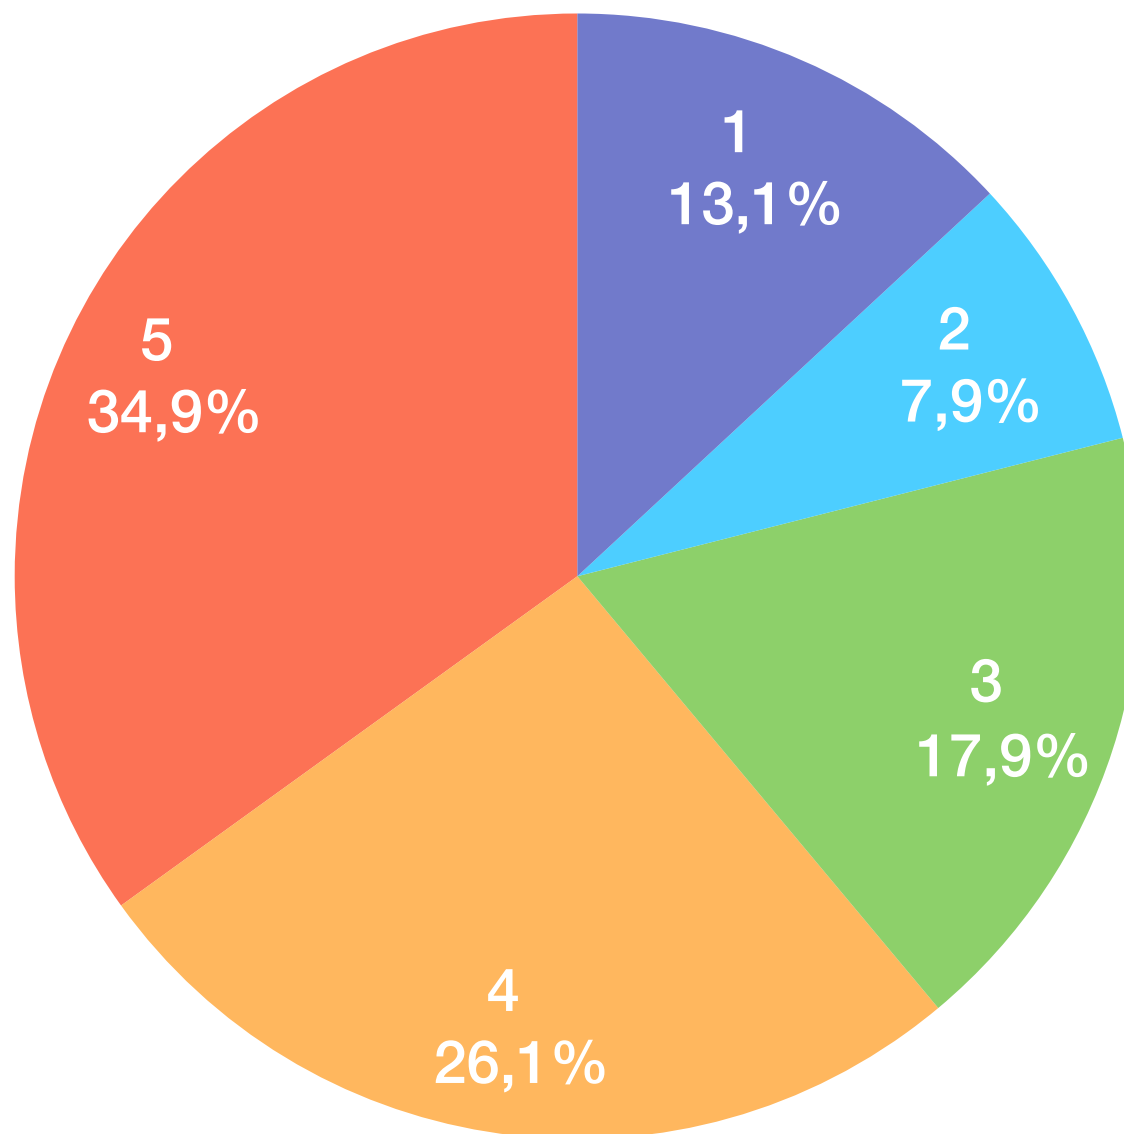

# Attrattiva

Gradimento espresso dagli utenti attraverso una scala di valori crescente da 1 a 5, dove 1 rappresenta il minor grado di soddisfazione e 5 il maggiore

# Accessibilità

Gradimento espresso dagli utenti attraverso una scala di valori crescente da 1 a 5, dove 1 rappresenta il minor grado di soddisfazione e 5 il maggiore

# Soddisfazione

Gradimento espresso dagli utenti attraverso una scala di valori crescente da 1 a 5, dove 1 rappresenta il minor grado di soddisfazione e 5 il maggiore