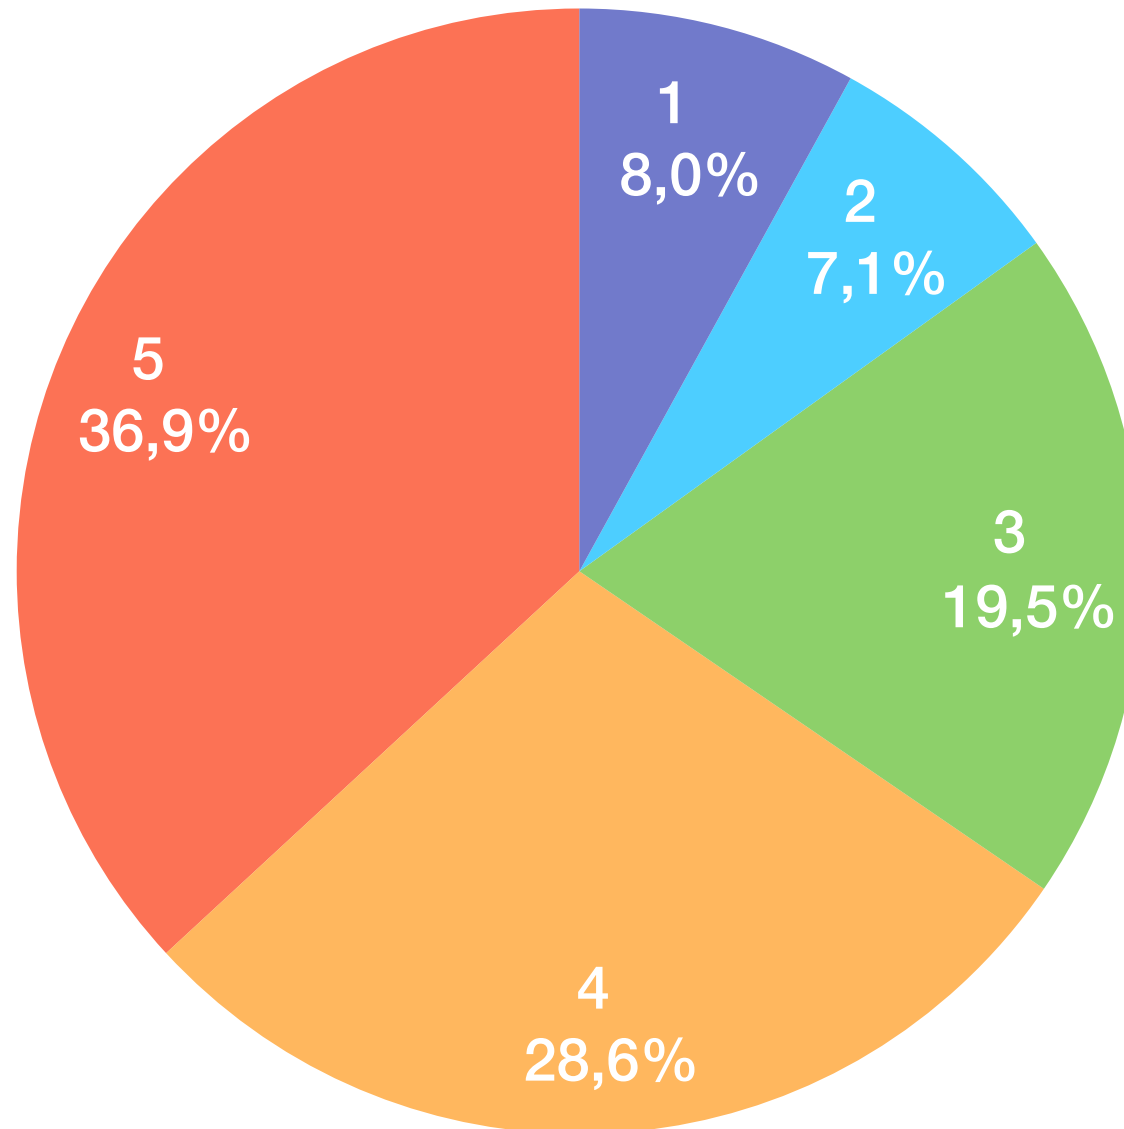

# Attrattiva

Gradimento espresso dagli utenti attraverso una scala di valori crescente da 1 a 5, dove 1 rappresenta il minor grado di soddisfazione e 5 il maggiore

# Accessibilità

Gradimento espresso dagli utenti attraverso una scala di valori crescente da 1 a 5, dove 1 rappresenta il minor grado di soddisfazione e 5 il maggiore

# Soddisfazione

Gradimento espresso dagli utenti attraverso una scala di valori crescente da 1 a 5, dove 1 rappresenta il minor grado di soddisfazione e 5 il maggiore